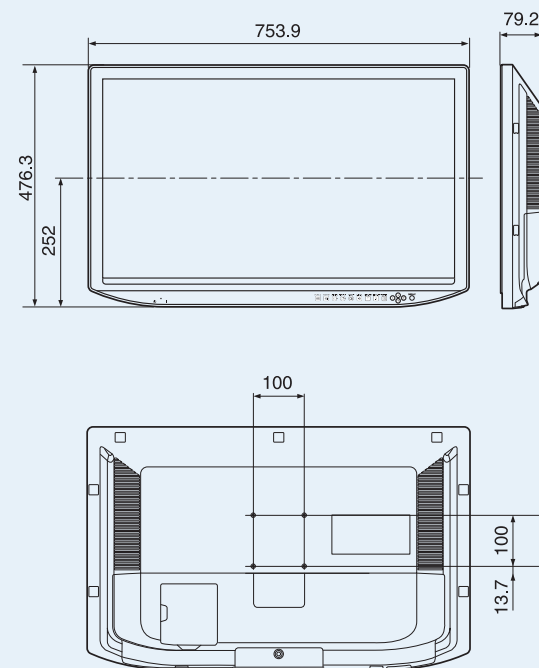

Технические характеристики монитора OEV321UH

Размер дисплея	31,5 дюйма (800,8 мм)	
Технология панели	Активная ЖК-матрица TFT	
Разрешение / соотношение сторон	3840 × 2160 / 16:9	
Освещенность	450 кд/м²	
Дисплей	Контрастность	1000:1
	Цветовое пространство	BT.2020/BT.709
	Угол обзора	178°/178°
	Цвета	1,07 миллиарда
	Подсветка	Светодиод
Функции	Улучшение качества изображения	A.I.M.E.™
	Отображение нескольких изображений	PIP/POP
	Изменение положения	Поворот
Входы и выходы	4K вход	12G-SDI ×2*, Display Port ×1, HDMI ×1
	4K выход	12G-SDI ×2*
	2K вход	3G-SDI ×1, DVI-D ×1
	2K выход	3G-SDI ×1
CLONE OUT / AUX IN		12G-SDI ×1* / любой порт
Общее	Источник питания	100 – 240 В перем. тока, 50/60 Гц, 1,7 А – 0,8 А пост. тока, подаваемого через дополнительный адаптер для сети переменного тока AC-300MD
	Размеры	753,9 × 476,3 × 79,2 мм
	Вес	11,8 кг
	Удаленное подключение	9-контактный разъем D-sub RS-232C

* Если используемый кабель 12G-SDI длиннее, чем кабель MAJ-2429 (8,5 мм), обратитесь в компанию Olympus.

Размер [мм]